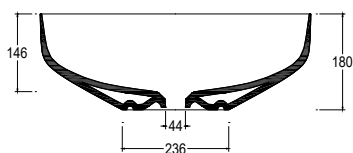

COLORI OPACHI/MATT COLORS

COLORI LUCIDI/GLOSSY COLORS

Lavabo in ceramica da appoggio senza troppo pieno.
Piletta esclusa.

Countertop ceramic washbasin without overflow.
Drain not included.

Installazione Installation		Appoggio Countertop	Dimensioni Dimensions		60 x 45 x 18h cm
Troppopieno Overflow		Senza troppopieno Without overflow	Peso Weight		9,20 kg
Piletta Drain		Scarico libero ø 7,2 cm Free flow ø 7,2 cm	Capienza vasca Tank capacity		17,50 Lt
			Pallet		100 x 120 x h160 → 18 pz. 100 x 120 x h220 → 24 pz.

CE EN 14688 - CL00

Sezione A-A
Section A-A

Vista superiore
Top view

Vista posteriore
Back view

■ Dima di taglio

NB Le misure indicate possono subire una variazione dello 0,8 % circa, dovuta ad un'usura degli stampi o a piccole variazioni delle caratteristiche tecniche relative alle materie prime che compongono l'impasto.
NB Dimensions shown are subject to a variation of about 0,8 %, due to wear of molds or because of small changes in the technical specification of the raw materials of the dough.