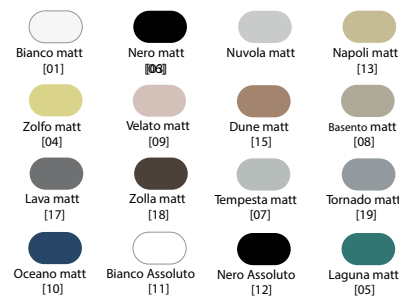

COLORI OPACHI/MATT COLORS

COLORI LUCIDI/GLOSSY COLORS

Lavabo in ceramica da appoggio senza troppo pieno.
Piletta esclusa.

Countertop ceramic washbasin without overflow.
Drain not included.

Installazione Installation		Appoggio Countertop	Dimensioni Dimensions		60 x 45 x 18h cm
Troppopieno Overflow		Senza troppopieno Without overflow	Peso Weight		9,20 kg
Piletta Drain		Scarico libero ø 7,2 cm Free flow ø 7,2 cm	Capienza vasca Tank capacity		17,50 Lt
			Pallet		100 x 120 x h160 → 18 pz. 100 x 120 x h220 → 24 pz.