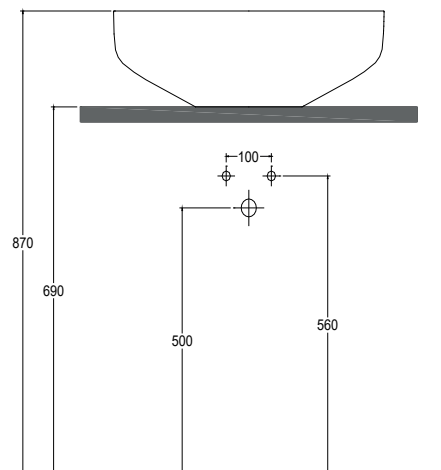

COLORI OPACHI/MATT COLORS

COLORI LUCIDI/GLOSSY COLORS

Lavabo in ceramica da appoggio senza troppo pieno.
Piletta esclusa.

Countertop ceramic washbasin without overflow.
Drain not included.

Installazione Installation		Appoggio Countertop	Dimensioni Dimensions		60 x 45 x 18h cm
Troppopieno Overflow		Senza troppopieno Without overflow	Peso Weight		9,20 kg
Piletta Drain		Scarico libero ø 7,2 cm Free flow ø 7,2 cm	Capienza vasca Tank capacity		17,50 Lt
			Pallet		100 x 120 x h160 → 18 pz. 100 x 120 x h220 → 24 pz.

CE EN 14688 - CL00

Sezione A-A
Section A-A

Vista superiore
Top view

Vista posteriore
Back view

■ Dima di taglio

NB Le misure indicate possono subire una variazione dello 0,8 % circa, dovuta ad un'usura degli stampi o a piccole variazioni delle caratteristiche tecniche relative alle materie prime che compongono l'impasto.
NB Dimensions shown are subject to a variation of about 0,8 %, due to wear of molds or because of small changes in the technical specification of the raw materials of the dough.