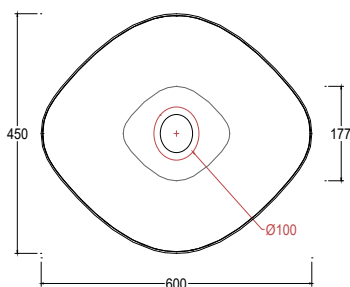

COLORI OPACHI/MATT COLORS

COLORI LUCIDI/GLOSSY COLORS

Lavabo in ceramica da appoggio senza troppo pieno.
Piletta esclusa.

Countertop ceramic washbasin without overflow.
Drain not included.

Installazione Installation		Appoggio Countertop	Dimensioni Dimensions		60 x 45 x 18h cm
Troppopieno Overflow		Senza troppopieno Without overflow	Peso Weight		9,20 kg
Piletta Drain		Scarico libero ø 7,2 cm Free flow ø 7,2 cm	Capienza vasca Tank capacity		17,50 Lt
			Pallet		100 x 120 x h160 → 18 pz. 100 x 120 x h220 → 24 pz.

CE EN 14688 - CL00

Sezione A-A
Section A-A

Vista superiore
Top view

Vista posteriore
Back view

■ Dima di taglio

NB Le misure indicate possono subire una variazione dello 0,8 % circa, dovuta ad un'usura degli stampi o a piccole variazioni delle caratteristiche tecniche relative alle materie prime che compongono l'impasto.
NB Dimensions shown are subject to a variation of about 0,8 %, due to wear of molds or because of small changes in the technical specification of the raw materials of the dough.